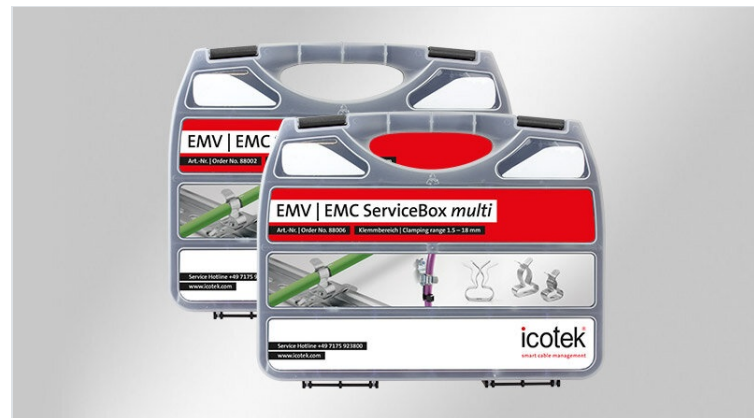

EMV ServiceBox

Servicekoffer mit Schirmklammern, Klemmbereich 1.5 - 29 mm

RoHS
compliant

Made in
Germany

Mit der EMV ServiceBox sind stets die benötigten Schirmklammern griffbereit. Hilfreich sowohl bei Service- und Wartungsarbeiten, als auch bei Neuentwicklungen. Die EMV ServiceBox multi ist eine hervorragende Möglichkeit für alle die nicht wissen, welcher Leitungsschirmdurchmesser auf sie zukommt. Universeller und flexibler geht es nicht

EMV Servicebox

SKL für 35 mm Hutschienen:

15 × Typ SFZ|SKL 1.5 - 16 mm
6 × Typ SFS|SKL 1.5 - 8 mm
4 × Typ SFZ-M|MSKL 3-18 mm

SKL für Direktmontage:

21 × Typ LFZ|SKL 1.5 - 16 mm
8 × Typ LFZ-U4|SKL 1.5 - 11 mm
4 × Typ LFZ-M|MSKL 3 - 18 mm

SKL für Siemens Modul ET 200 SP:

1 × Typ STFZ-SP|SKL 3-6 mm
1 × Typ STFZ2-SP|SKL 23

EMV ServiceBox multi

MSKL / SKL für 35 mm Hutschienen:

10 × Typ SFZ-M|MSKL 8 - 18 mm
20 × Typ SFZ-M|MSKL 3 - 12 mm
10 × Typ SFZ|SKL 1.5 - 3 mm